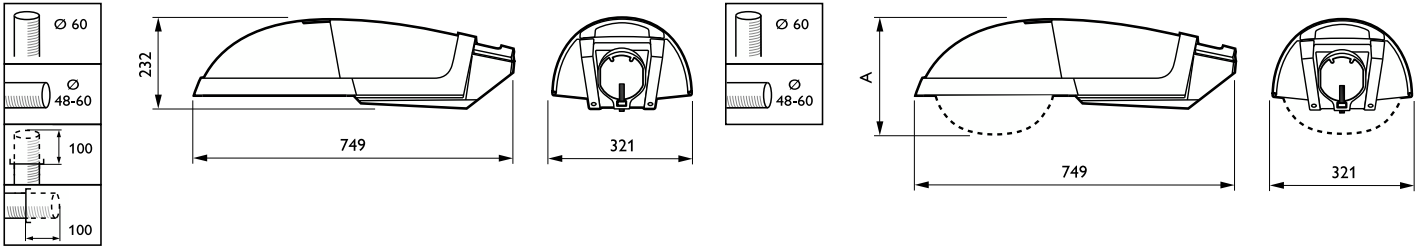

## SGP340 SON-T100W K II FG SKD 76

Selenium LED, SON-T, 100 W, Bezpečnostná trieda II, Ploché sklo, Príruba pre priemer 76 mm

Selenium SGP340 je efektívne, ergonomické uličné svietidlo. Jeho jednoduchý, oblý tvar minimalizuje vizuálny vplyv na okolie počas dňa, čím sa ľahko integruje do akéhokoľvek prostredia. Selenium je osadené reflektorom T-POT s vynikajúcim optickým výkonom. Pomocou stmievacieho spínača alebo nezávislého systému Chronosense je možné dosiahnuť výrazné energetické úspory (bez riadiaceho kábla). Svietidlo Selenium je vhodné pre montáž na výložník alebo na vrchol stĺpa s možnosťou výberu z troch uhlov sklonu pre optimálnu inštaláciu (0°, 5°, 15°).

### Údaje o produkte

Všeobecné informácie		Prevádzkové a elektrické	
Kód radu svetelného zdroja	SON-T [SON-T]	Vstupné napätie	230 až 240 V
Pätica	E40 [E40]	Spotreba	100 W
Predradník	CONV [Konvenčné]	<b>Mechanické časti a teleso</b>	
Fotočlánok	-	Farba telesa	Sivá
Kód radu produktov	BGP340 [Selenium LED]	Montážne zariadenie	Príruba pre priemer 76 mm
Vstavané riadenie	-	Celková výška	232 mm
Značka CE	Áno	<b>Schválenie a použitie</b>	
Značka ENEC	-	Krytie IP	IP66 [Ochrana pred vniknutím prachu a odolnosť proti prúdu vody]
<b>Svetelné technické</b>		Kód krytia IP (mechanický náraz)	IK08 [5 J, chránené pred vandalizmom]
Štandardný uhol sklonu od vrchu stĺpa	5°	Trieda ochrany IEC	Bezpečnostná trieda II
Štandardný uhol sklonu od bočného otvoru	0°		
Typ optického krytu	Ploché sklo		
Typ optiky, exteriér	Otvorené T-POT		

## Rozmerový obrázok