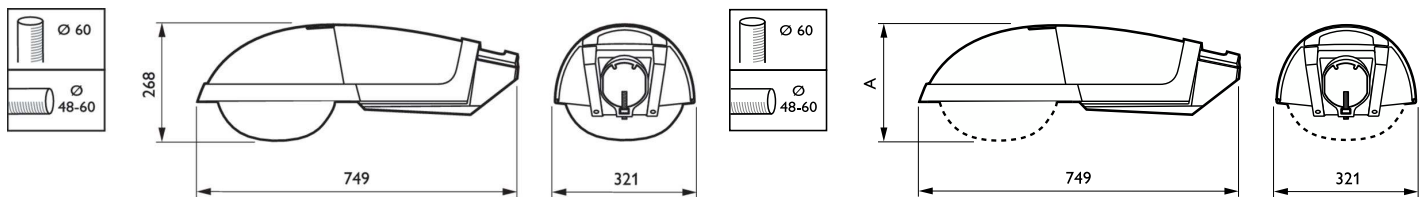

Selenium

Соответствие требованиям и область применения

Код защиты от проникновения (IP)	IP66 [Защита от попадания пыли, защита от струй]
Код степени защиты от механических воздействий	IK08 [5 Дж, вандалопрочный]
Класс защиты IEC	Класс безопасности I

Данные об изделии

Название продукта для заказа	SGP340 SON-T100W I PC SKD 48/60
Полное название продукта	SGP340 SON-T100W I PC SKD 48/60

Полный код продукта	872790063552200
Код заказа	910925842412
Материал № (12NC)	910925842412
Нумератор — количество на упаковку	1
EAN/UPC — продукт/короб	8727900635522
Нумератор — упаковок на внешний короб	1
EAN/UPC — короб	8727900635522

Чертеж размеров

Product

SGP340 SON-T100W I PC SKD 48/60