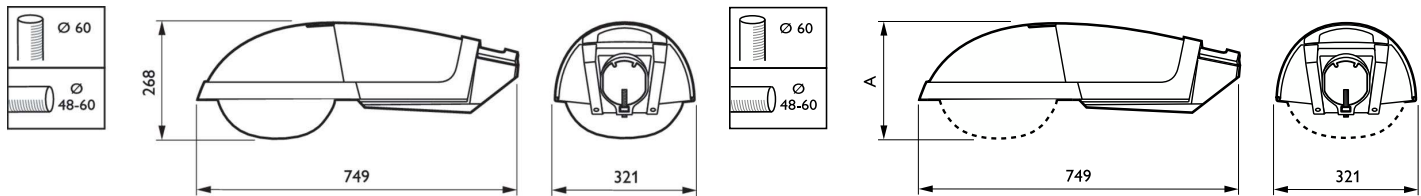

Selenium

Trieda ochrany IEC	Bezpečnostná trieda II
Údaje o produkte	
Objednávkový názov produktu	SGP340 SON-T100W II PC SKD 48/60
Úplný názov produktu	SGP340 SON-T100W II PC SKD 48/60
Úplný kód produktu	87279006355300
Objednávkový kód	6355300

Č. materiálu (12NC)	910925842712
Čitateľ – množstvo kusov v balení	1
EAN/UPC – produkt/puzdro	8727900635553
Čitateľ – počet balení v krabici	1
EAN/UPC – balenie	8727900635553

Rozmerový obrázok

Product

SGP340 SON-T100W II PC SKD 48/60