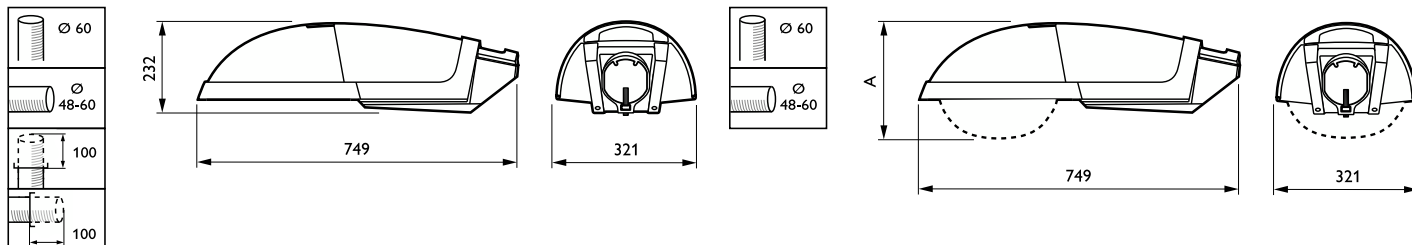

Selenium

Označení a balení

Objednací název produktu	SGP340 SON-T150W K II FG SKD KC 48/60
Celý název výrobku	SGP340 SON-T150W K II FG SKD KC 48/60
Full EOC	871155912695100
Objednací kód	12695100
Číslo materiálu (12NC)	910925844612

Číslování SAP – počet v balení	1
EAN/UPC – výrobek/pouzdro	8711559126951
Číslování SAP – balení v krabičce	1
Pouzdro – EAN/UPC	8711559126951

Rozměrové výkresy

Product

SGP340 SON-T150W K II FG SKD KC 48/60