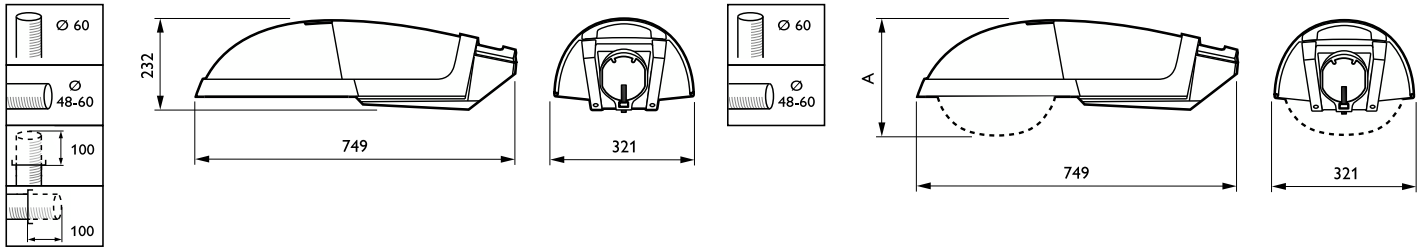

Selenium

Trieda ochrany IEC	Bezpečnostná trieda II
Údaje o produkte	
Objednávkový názov produktu	SGP340 SON-T250W K II FG SKD KC 48/60
Úplný názov produktu	SGP340 SON-T250W K II FG SKD KC 48/60
Úplný kód produktu	871155912696800
Objednávkový kód	12696800

Č. materiálu (12NC)	910925847412
Čítateľ – množstvo kusov v balení	1
EAN/UPC – produkt/puzdro	8711559126968
Čítateľ – počet balení v krabici	1
EAN/UPC – balenie	8711559126968

Rozmerový obrázok

Product

SGP340 SON-T250W K II FG SKD KC 48/60