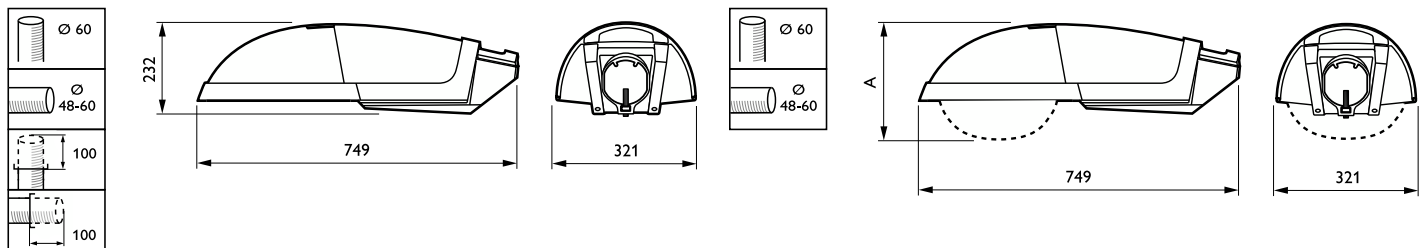

### Údaje o produktu

Obecné informace		Venkovní typ optiky	
Kód řady svítidel	SON-T [SON-T]	Otevřený T-POT	
Patice krytky	E40 [E40]	Provozní a elektrické	
Předřadník	CONV [Klasický]	Vstupní napětí	230 až 240 V
Fotobuňka	-	Spotřeba energie	250 W
Kód produktové řady	BGP340 [Selenium LED]	Mechanické a materiály	
Vestavěné ovládání	-	Barva těla	Šedá
Značka CE	Ano	Montážní přípravek	Univerzální pro průměr 48 až 60 mm
Značka ENEC	-	Celková výška	232 mm
Světelně technické		Certifikace a použití	
Standardní úhel sklonu v případě montáže na vršek sloupku	5°	Kód ochrany proti vniknutí	IP66 [Chráněno proti proniknutí prachu, chráněno proti silně tryskající vodě]
Standardní úhel sklonu při montáži s bočním vstupem	0°	Kód ochrany proti mechanickým nárazům	IK08 [5 J odolná proti vandalismu]
Typ optického krytu	Ploché sklo		

## Rozměrové výkresy