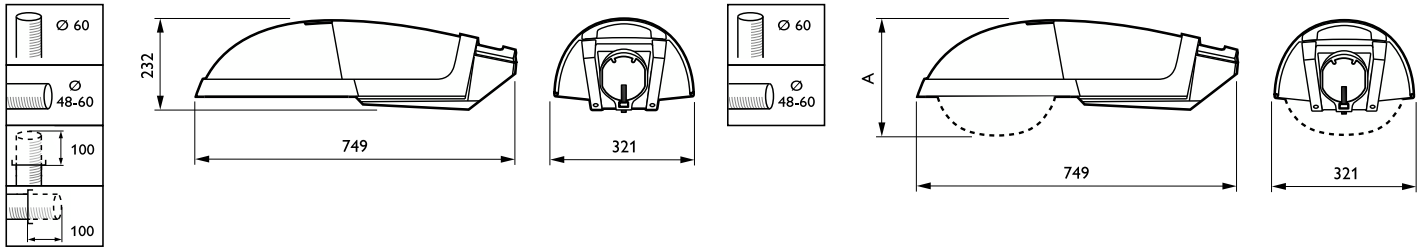

Selenium

Třída ochrany IEC	Bezpečnostní třída II
Označení a balení	
Objednací název produktu	SGP340 SON-T250W II FG SKD 48/60
Celý název výrobku	SGP340 SON-T250W II FG SKD 48/60
Full EOC	872790063568300
Objednací kód	63568300

Číslo materiálu (12NC)	910925848212
Číslování SAP – počet v balení	1
EAN/UPC – výrobek/pouzdro	8727900635683
Číslování SAP – balení v krabici	1
Pouzdro – EAN/UPC	8727900635683

Rozměrové výkresy

Product

SGP340 SON-T250W II FG SKD 48/60