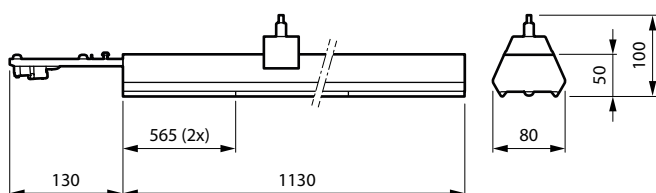

Godkendelse og anvendelsesområde

Kode for indtrængningsbeskyttelse	IP20 [Fingerbeskyttelse]
Kode for mekanisk stødbeskyttelse	IK02 [0,2 J, standard]
Bæredygtighedsklassificering	-

Beskyttelsesklasse IEC	Sikkerhedsklasse I

Indledende ydelse (overholder IEC-standarden)

Lysstrømstolerance	+/-10%
Indledende kromaticitet	(0.38, 0.38) SDCM <3
Tolerance for strømforbrug	+/-10%

Ydelse over tid (overholder IEC-standarden)

Fejlandel af betjeningslementer ved middeldriftslevetid på 50000 timer	5 %
Fejlandel af betjeningslementer ved middeldriftslevetid på 100.000 timer	0,1 %
Bevarelse af lumen ved middeldriftslevetid* på 50.000 timer	L85
Bevarelse af lumen ved middeldriftslevetid* på 100.000 timer	L75

Anvendelsesbetingelser

Ydeevne – omgivende temperatur Tq	25 °C
Maksimalt dæmpningsniveau	1%
Velegnet til tilfældigt skift	Ja (vedrører tilstedeværelses-/bevægelsesdetektering og udnyttelse af dagslys)

Produktdata

Ordreproduktnavn	LL212X 53S/840 1x PSD WB 7x1.5
Det fulde produktnavn	LL212X 53S/840 1x PSD WB 7x1.5
Full EOC	871951410772400
Ordrekode	10772400
Materialenr. (12NC)	910925867515
SAP-tæller – antal pr. pakke	1
EAN/UPC – Produkt/Æske	8719514107724
Tæller – antal pakker pr. kasse (udvendig emballage)	1
EAN/UPC – kasse	8719514107724

Målskitse