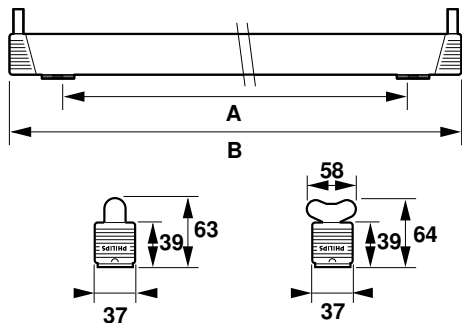

Pentura TMS122 C

TMS122 2xTL5-28W HFP ALU

2, TL5, 28 В, HF Performer, Алюминий

A high-quality dedicated batten luminaire for single and twin TL5 fluorescent lamps. The luminaire is integrated with a slim HF electronic ballast for compactness. This batten is suitable for both direct and indirect lighting applications.

Данные о продукции

Общая информация	
Код лампового семейства	TL5 [TL5]
ПРА	HFP [HF Performer]
Технические характеристики освещения	
Количество источников света	2
Эксплуатационные и электрические характеристики	
Энергопотребление	28 В
Механические компоненты и корпус	
Цвет корпуса	Алюминий
Соответствие требованиям и область применения	
Код защиты от проникновения (IP)	IP20 [Защита пальцев]

Класс защиты IEC	Класс безопасности I
Данные об изделии	
Название продукта для заказа	TMS122 2xTL5-28W HFP ALU
Полное название продукта	TMS122 2xTL5-28W HFP ALU
Полный код продукта	911400864680
Код заказа	911400864680
Материал № (12NC)	911400864680
Нумератор — количество на упаковку	1
Нумератор — упаковок на внешний короб	10

Pentura TMS122 C

Чертеж размеров

Product	A	B
TMS122 2xTL5-28W HFP ALU	1 085 mm	1 173 mm