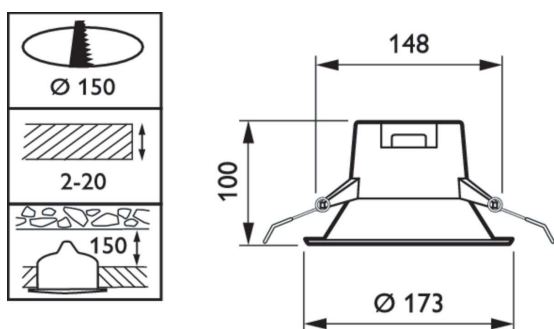

Downlight DN060B

Keurmerken en classificaties

Beschermingsklasse	IP 20 [Bescherming tegen vingers]
IK-classificatie	IK02 [0,2 J standaard]
Beschermingsklasse IEC	Veiligheidsklasse I

Initiële prestaties (conform IEC)

Aanvankelijke kleurkwaliteit	(0.43, 0.40) SDCM <5
Tolerantie energieverbruik	+/-10%

Prestaties gedurende de tijd (conform IEC)

Uitvalpercentage van regel-VSA bij mediaan nuttige levensduur van 50.000 uur	7,5 %
Lumenbehoud bij mediaan nuttige levensduur* 50.000 uur	L65

Toepassingsomstandigheden

Prestaties bij omgevingstemperatuur Tq	25 °C

Productgegevens

Productnaam voor bestelling	DN060B LED8S/830 PSU WH
Volledige productnaam	DN060B LED8S/830 PSU WH
Full EOC	871016330662999
Bestelcode	30662999
Materiaalnr. (12NC)	911401532031
Lokale code	DN060B883PWH
Numerator - Aantal per pak	1
EAN/UPC - product/behuizing	8710163306629
Numerator - Dozen per buitendoos	12
EAN/UPC - Case	8710163306902

Maatschets