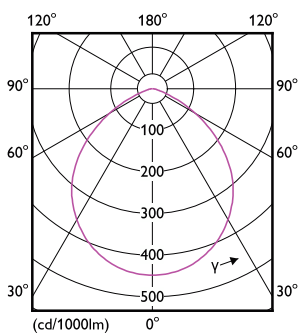

Fotometrische gegevens

Light Distribution Diagram - DN060B LED8S/830 PSU WH

General uniform lighting - DN060B LED8S/830 PSU WH