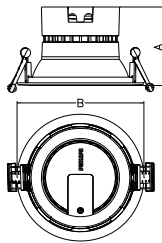

Dimensional drawing

Dimension 灯具尺寸	A (mm)	B (mm)
DN290B 1xDLED / ALU	95 / 99	Φ 122
DN291B 1xDLED / ALU	105 / 109	Φ 167
DN292B 1xDLED / ALU	114 / 118	Φ 218
DN293B 1xDLED / ALU	114 / 118	Φ 218

Dimension 灯具尺寸	A (mm)	B (mm)
DN290B 1xDLED / ALU	95 / 99	Φ 122
DN291B 1xDLED / ALU	105 / 109	Φ 167
DN292B 1xDLED / ALU	114 / 118	Φ 218
DN293B 1xDLED / ALU	114 / 118	Φ 218