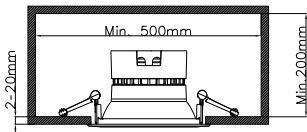

Dimensional drawing

Dimension 灯具尺寸	A (mm)	B (mm)
DN290B 1xDLED / ALU	95 / 99	Φ 122
DN291B 1xDLED / ALU	105 / 109	Φ 167
DN292B 1xDLED / ALU	114 / 118	Φ 218
DN293B 1xDLED / ALU	114 / 118	Φ 218

Dimension 灯具尺寸	A (mm)	B (mm)
DN290B 1xDLED / ALU	95 / 99	Φ 122
DN291B 1xDLED / ALU	105 / 109	Φ 167
DN292B 1xDLED / ALU	114 / 118	Φ 218
DN293B 1xDLED / ALU	114 / 118	Φ 218