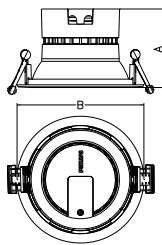

Dimensional drawing

Dimension 灯具尺寸	A (mm)	B (mm)
DN290B 1xDLED / ALU	95 / 99	Φ 122
DN291B 1xDLED / ALU	105 / 109	Φ 167
DN292B 1xDLED / ALU	114 / 118	Φ 218
DN293B 1xDLED / ALU	114 / 118	Φ 218

Dimension 灯具尺寸	A (mm)	B (mm)
DN290B 1xDLED / ALU	95 / 99	Φ 122
DN291B 1xDLED / ALU	105 / 109	Φ 167
DN292B 1xDLED / ALU	114 / 118	Φ 218
DN293B 1xDLED / ALU	114 / 118	Φ 218