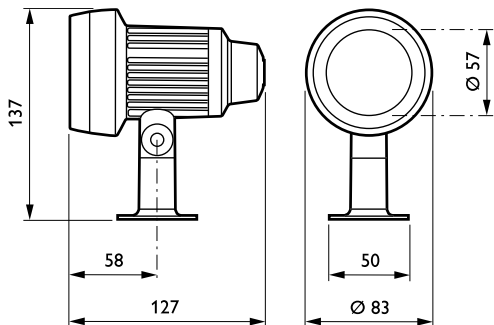

LED Outdoor Spot BGP310/311

BGP310 3xLED-HP/WW 220-240V 24

3 pçs - LED High Power - Facho médio, ângulo de 24°

Os proprietários e os desenvolvedores de projetos querem criar um ambiente agradável pelo menor preço, mas sem comprometer a qualidade da iluminação. O Vaya LED Spot é uma solução altamente confiável e de preço acessível que reduz o valor do investimento inicial e ainda oferece opções de efeitos de iluminação. Com várias opções de suporte para instalação, este aparelho de iluminação robusto e de desenho simples também é extremamente fácil de instalar.

Dados do produto

Informações gerais		Código de proteção mecânica contra impactos	
Número de fontes de luz	3 [3 pçs]	IK08 [IK08]	
Código da família das lâmpadas	LED-HP [LED High Power]	Dados do produto	
Cor da fonte de luz	WW	Código do produto completo	911401608802
Teste de Glow-wire	850/5 [850/5]	Nome de produto da encomenda	BGP310 3xLED-HP/WW 220-240V 24
Versão do país	NO [Norway]	Código de encomenda	911401608802
Marca CE	CE	Código de encomenda local	911401608802
Tipo de óptica externa	Facho médio, ângulo de 24°	Numerador SAP – Quantidade por embalagem	1
Dados elétricos e de operação		Numerador SAP – Embalagens por exterior	27
Tensão de entrada	220-240 V	Nº do material (12NC)	911401608802
Frequência de entrada	50 a 60 Hz	Peso líquido SAP (peça)	0,700 kg
Aprovação e aplicação			
Código de proteção de entrada	IP65 [IP65]		

LED Outdoor Spot BGP310/311

Desenho dimensional

Vaya

Vaya