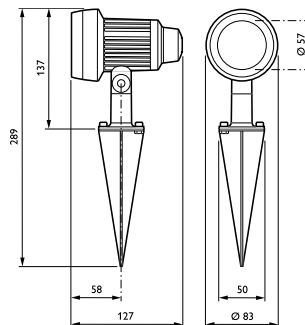

LED Outdoor Spot BGP310/311

BGP310 3xLED-HP/WW 220-240V 24

3 pçs - LED High Power - Facho médio, ângulo de 24°

Os proprietários e os desenvolvedores de projetos querem criar um ambiente agradável pelo menor preço, mas sem comprometer a qualidade da iluminação. O Vaya LED Spot é uma solução altamente confiável e de preço acessível que reduz o valor do investimento inicial e ainda oferece opções de efeitos de iluminação. Com várias opções de suporte para instalação, este aparelho de iluminação robusto e de desenho simples também é extremamente fácil de instalar.

Dados do produto

Informações gerais		Código de proteção mecânica contra impactos	
Número de fontes de luz	3 [3 pçs]	IK08 [IK08]	
Código da família das lâmpadas	LED-HP [LED High Power]	Dados do produto	
Cor da fonte de luz	WW	Código do produto completo	911401608802
Teste de Glow-wire	850/5 [850/5]	Nome de produto da encomenda	BGP310 3xLED-HP/WW 220-240V 24
Versão do país	NO [Norway]	Código de encomenda	911401608802
Marca CE	CE	Código de encomenda local	911401608802
Tipo de óptica externa	Facho médio, ângulo de 24°	Numerador SAP – Quantidade por embalagem	1
Dados elétricos e de operação		Numerador SAP – Embalagens por exterior	27
Tensão de entrada	220-240 V	Nº do material (12NC)	911401608802
Frequência de entrada	50 a 60 Hz	Peso líquido SAP (peça)	0,700 kg
Aprovação e aplicação			
Código de proteção de entrada	IP65 [IP65]		

LED Outdoor Spot BGP310/311

Desenho dimensional

Vaya

Vaya