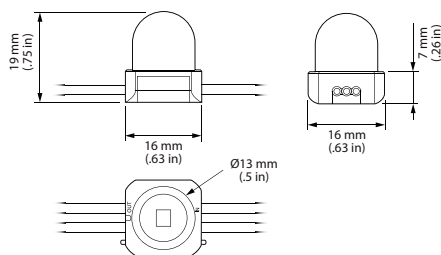

Условия эксплуатации

Диапазон температуры окружающей среды -40 to +50 °C

Данные об изделии

Полный код продукта	871829162295699
Название продукта для заказа	BGC494 50 RGB CLDM12 WH
EAN/UPC — продукт	8718291622956
Код заказа	101-000076-05
Нумератор — количество на упаковку	1
Нумератор — упаковок на внешний короб	12
Материал (SAP)	912400130019
Вес нетто (шт.)	0,970 kg
Номер по каталогу	101-000076-05
Номер по каталогу, описание	iColor Flex MX gen2, Clear Dome Lens, White Housing, 12 in On-Center Node Spacing

IP66

Чертеж размеров

BGC494 50 RGB CLDM12 WH

BGC494 50 RGB CLDM12 WH