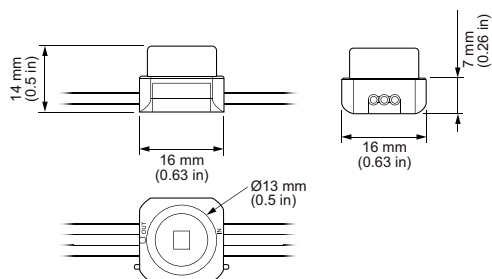

Условия эксплуатации

Диапазон температуры окружающей среды -40 to +50 °C

Данные об изделии

Полный код продукта	871829162295699
Название продукта для заказа	BGC494 50 RGB CLDM12 WH
EAN/UPC — продукт	8718291622956
Код заказа	101-000076-05
Нумератор — количество на упаковку	1
Нумератор — упаковок на внешний короб	12
Материал (SAP)	912400130019
Вес нетто (шт.)	0,970 kg
Номер по каталогу	101-000076-05
Номер по каталогу, описание	iColor Flex MX gen2, Clear Dome Lens, White Housing, 12 in On-Center Node Spacing

IP66

Чертеж размеров

BGC494 50 RGB CLDM12 WH

BGC494 50 RGB CLDM12 WH