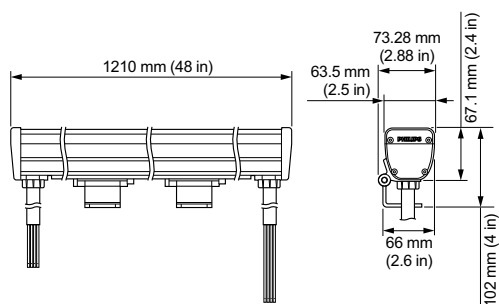

Vaya Linear MP

Начальная эффективность освещения светодиода	36,4 lm/W
Нач. корр. цветовая температура	- К
Начальная входная мощность	60 W

Производительность со временем (соответствие МЭК)

Lumen Maintenance 50% at 25°C Calculated	100000
Lumen Maintenance 50% at 25°C Reported	36000
Lumen Maintenance 50% at 40°C Calculated	63000
Lumen Maintenance 50% at 40°C Reported	36000
Lumen Maintenance 70% at 25°C Calculated	100000
Lumen Maintenance 70% at 25°C Reported	36000
Lumen Maintenance 70% at 40°C Calculated	29000
Lumen Maintenance 70% at 40°C Reported	29000

Условия эксплуатации

Диапазон температуры окружающей среды	-40 to +40 °C

Данные об изделии

Полный код продукта	871829162566799
Название продукта для заказа	BCP424 10x50 RGB L1210 CE CQC
EAN/UPC — продукт	8718291625667
Код заказа	912400130067
Нумератор — количество на упаковку	1
Нумератор — упаковок на внешний короб	4
Материал № (12NC)	912400130067
Вес нетто (шт.)	3,850 kg

К 06

Чертеж размеров

Vaya