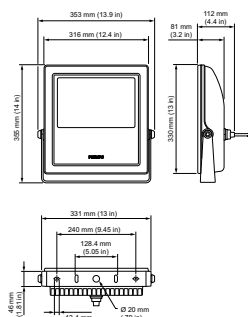

Vaya Flood HP

Färg	Mörkgrå
Användning och godkännande	
Kod för kapslingsklass	IP66 [Dammtät, strålskyddad]
Skyddskod för mekanisk påverkan	IK06 [1 J]
Ursprunglig prestanda (IEC-kompatibel)	
Initialt ljusflöde	9700 lm
Init. korr. färgtemperatur	2700 K
Init. Färgåtergivningsindex	80
Prestanda över tid (IEC-kompatibel)	
Lumen Maintenance 70% at 25°C Calculated	71000
Lumen Maintenance 70% at 25°C Reported	60000
Lumen Maintenance 70% at 40°C Calculated	60000
Lumen Maintenance 70% at 40°C Reported	60000
Lumen Maintenance 80% at 25°C Calculated	45000
Lumen Maintenance 80% at 25°C Reported	45000
Lumen Maintenance 80% at 40°C Calculated	37000
Lumen Maintenance 80% at 40°C Reported	37000
Lumen Maintenance 90% at 25°C Calculated	23000

Lumen Maintenance 90% at 25°C Reported	23000
Lumen Maintenance 90% at 40°C Calculated	18000
Lumen Maintenance 90% at 40°C Reported	18000

Användningsförhållanden

Omgivningstemperatur	-40 till +40 °C

Produktdata

Fullständig produktkod	871829163547599
Beställningsproduktnamn	BCP418 48xLED-HB/2700 220-240V 20 CE CQC
EAN/UPC – Produkt	8718291635475
Beställningsnummer	63547599
Räknare – Antal per förpackning	1
Räknare - antal förpackningar per kartong	2
Materialnummer (12NC)	912400130402
Nettovikt (stycke)	7,600 kg

Måttskiss

Vaya