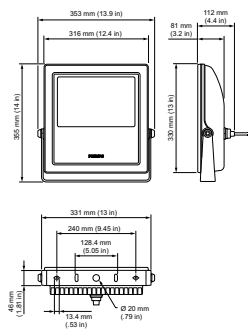

Initiële prestaties (conform IEC)

Initiële lichtstroom	9700 lm
Initiële gecorreleerde kleurtemperatuur	5000 K
Initiële kleurweergave-index	80

Prestaties gedurende de tijd (conform IEC)

Lumen Maintenance 70% at 25°C Calculated	71000
Lumen Maintenance 70% at 25°C Reported	60000
Lumen Maintenance 70% at 40°C Calculated	60000
Lumen Maintenance 70% at 40°C Reported	60000
Lumen Maintenance 70% at 50°C Calculated	58000
Lumen Maintenance 70% at 50°C Reported	58000
Lumen Maintenance 80% at 25°C Calculated	45000
Lumen Maintenance 80% at 25°C Reported	45000
Lumen Maintenance 80% at 40°C Calculated	37000
Lumen Maintenance 80% at 40°C Reported	37000
Lumen Maintenance 80% at 50°C Reported	36000

Lumen Maintenance 90% at 25°C Calculated	23000
Lumen Maintenance 90% at 25°C Reported	23000
Lumen Maintenance 90% at 40°C Calculated	18000
Lumen Maintenance 90% at 40°C Reported	18000
Lumen Maintenance 90% at 50°C Reported	18000

Toepassingsomstandigheden

Bereik omgevingstemperatuur	-40 tot +40 °C

Productgegevens

Volledige productcode	871829163550599
Productnaam voor bestelling	BCP418 48xLED-HB/5000 220-240V 10 CE CQC
EAN/UPC - Product	8718291635505
Bestelcode	63550599
Local Code	BCP418W5000C10
Numerator - Aantal per pak	1
Numerator - Dozen per buitendoos	2
Materiaalnr. (12NC)	912400130405
Netto gewicht (per stuk)	7,600 kg

Maatschets

Vaya