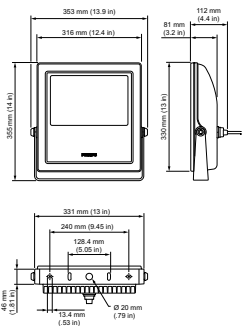

Συνθήκες εφαρμογής

Εύρος θερμοκρασίας περιβάλλοντος	-40 to +40 °C
----------------------------------	---------------

Στοιχεία προϊόντος

Πλήρης κωδικός προϊόντος	871829163821699
Όνομα παραγωγείας προϊόντος	BCP419 48xLED/RD 100-277V 10 CE ON-OFF
EAN/UPC	8718291638216
Κωδικός παραγωγείας	63821699
Local Code	BCP419L48RD10
Αριθμητής - Ποσότητα ανά συσκευασία	1
Αριθμητής - Πακέτα ανά εξωτερικό κουτί	2
Αρ. υλικού (12NC)	912400130544
Καθαρό βάρος (τεμάχιο)	7,500 kg

Σχεδιάγραμμα διαστάσεων

Vaya