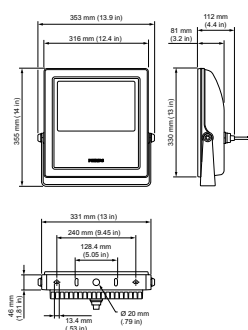

Vaya Flood HP

Kleur	Dark grey
Goedkeuring en Toepassing	
IP-beschermingsklasse	IP 66 [Bescherming tegen binnendringen van stof, straalwaterdicht]
Slagvastheidcode	IK06 [1 J]
Initiële prestaties (conform IEC)	
Initiële lichtstroom	9700 lm
Initiële kleurweergave-index	80
Toepassingsomstandigheden	
Bereik omgevingstemperatuur	-40 tot +40 °C

Productgegevens	
Volledige productcode	871829163821699
Productnaam voor bestelling	BCP419 48xLED/RD 100-277V 10 CE ON-OFF
EAN/UPC - Product	8718291638216
Bestelcode	63821699
Local Code	BCP419RD10
Numerator - Aantal per pak	1
Numerator - Dozen per buitendoos	2
Materiaalnr. (12NC)	912400130544
Netto gewicht (per stuk)	7,500 kg

Maatschets

Vaya