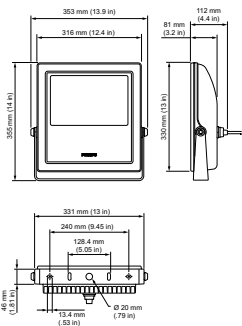

Συνθήκες εφαρμογής

Εύρος θερμοκρασίας περιβάλλοντος	-40 to +40 °C
----------------------------------	---------------

Στοιχεία προϊόντος

Πλήρης κωδικός προϊόντος	871829163831599
Όνομα παραγωγείας προϊόντος	BCP419 48xLED/AM 100-277V 20 CE ON-OFF
EAN/UPC	8718291638315
Κωδικός παραγωγείας	63831599
Local Code	BCP419L48AM20
Αριθμητής - Ποσότητα ανά συσκευασία	1
Αριθμητής - Πακέτα ανά εξωτερικό κουτί	2
Αρ. υλικού (12NC)	912400130554
Καθαρό βάρος (τεμάχιο)	7,500 kg

Σχεδιάγραμμα διαστάσεων

Vaya