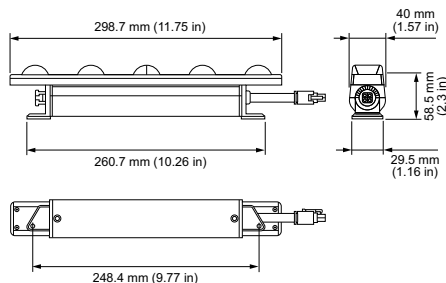

PureGlow Intelligent Color RGBA Powercore

Numer rejestracji EPREL	887776
Wydajność początkowa (zgodna z normą IEC)	
Initial luminous flux	481 lm
Początkowa sprawność oprawy LED przy pracy w systemie RGB	39 lm/W
Moc znamionowa	13 W
Wydajność wraz z upływem czasu (zgodna z normami IEC)	
Utrzymanie strumienia świetlnego 50% przy obliczonej temperaturze 25°C	72300
Utrzymanie strumienia świetlnego 50% przy zgłoszonej temperaturze 25°C	47100
Utrzymanie strumienia świetlnego 50% przy obliczonej temperaturze 50°C	72300
Utrzymanie strumienia świetlnego 50% przy zgłoszonej temperaturze 50°C	47100
Warunki dotyczące zastosowań	
Zakres temperatury otoczenia	-20 do +50°C

Dane produktu	
Pełny kod produktu	871829139155599
Nazwa produktu na zamówieniu	SA500X 30X60 RGBA L305
EAN/UPC - Produkt	8718291391555
Kod zamówienia	123-000026-01
Numerator - Quantity Per Pack	1
Numerator - Packs per outer box	20
Material Nr. (12NC)	912400133455
Net Weight (Piece)	0,485 kg
Numer katalogowy	123-000026-01
Catalog Number Description	PureStyle Intelligent Color Powercore, RGBA, 30° x 60°, 305 mm (12 in), Medium Beam Angle

Rysunki techniczne

SA500X 30X60 RGBA L305