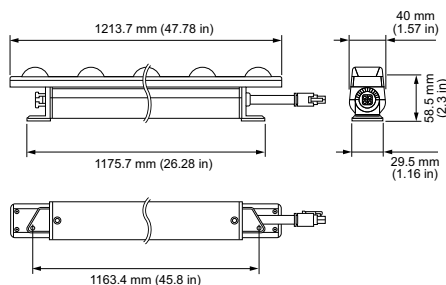

PureGlow Intelligent Color RGBA Powercore

Numer rejestracji EPREL	887779
Wydajność początkowa (zgodna z normą IEC)	
Initial luminous flux	1924 lm
Początkowa sprawność oprawy LED przy pracy w systemie RGB	39 lm/W
Moc znamionowa	52 W
Wydajność wraz z upływem czasu (zgodna z normami IEC)	
Utrzymanie strumienia świetlnego 50% przy obliczonej temperaturze 25°C	72300
Utrzymanie strumienia świetlnego 50% przy zgłoszonej temperaturze 25°C	47100
Utrzymanie strumienia świetlnego 50% przy obliczonej temperaturze 50°C	72300
Utrzymanie strumienia świetlnego 50% przy zgłoszonej temperaturze 50°C	47100
Warunki dotyczące zastosowań	
Zakres temperatury otoczenia	-20 do +50°C

Dane produktu	
Pełny kod produktu	871829139158699
Nazwa produktu na zamówieniu	SA500X 30X60 RGBA L1220
EAN/UPC - Produkt	8718291391586
Kod zamówienia	123-000026-04
Numerator - Quantity Per Pack	1
Numerator - Packs per outer box	6
Material Nr. (12NC)	912400133458
Net Weight (Piece)	1,847 kg
Numer katalogowy	123-000026-04
Catalog Number Description	PureStyle Intelligent Color Powercore, RGBA, 30° x 60°, 1219 mm (48 in), Medium Beam Angle

Rysunki techniczne

SA500X 30X60 RGBA L1220