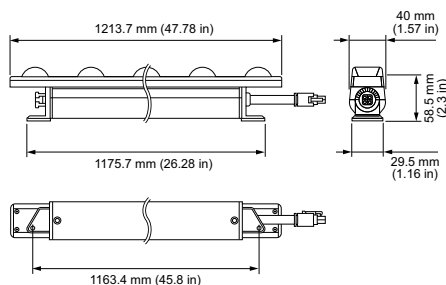

PureGlow Intelligent Color RGBA Powercore

Numer rejestracji EPREL	887780
Wydajność początkowa (zgodna z normą IEC)	
Initial luminous flux	2196 lm
Początkowa sprawność oprawy LED przy pracy w systemie RGB	42 lm/W
Moc znamionowa	52 W
Wydajność wraz z upływem czasu (zgodna z normami IEC)	
Utrzymanie strumienia świetlnego 50% przy obliczonej temperaturze 25°C	72300
Utrzymanie strumienia świetlnego 50% przy zgłoszonej temperaturze 25°C	47100
Utrzymanie strumienia świetlnego 50% przy obliczonej temperaturze 50°C	72300
Utrzymanie strumienia świetlnego 50% przy zgłoszonej temperaturze 50°C	47100
Warunki dotyczące zastosowań	
Zakres temperatury otoczenia	-20 do +50°C

Dane produktu	
Pełny kod produktu	871829139159399
Nazwa produktu na zamówieniu	SA500X 10X60 RGBA L1220
EAN/UPC - Produkt	8718291391593
Kod zamówienia	123-000026-05
Numerator - Quantity Per Pack	1
Numerator - Packs per outer box	6
Material Nr. (12NC)	912400133459
Net Weight (Piece)	1,847 kg
Numer katalogowy	123-000026-05
Catalog Number Description	PureStyle Intelligent Color Powercore, RGBA, 10° x 60°, 1219 mm (48 in), Narrow Beam Angle

Rysunki techniczne

SA500X 10X60 RGBA L1220