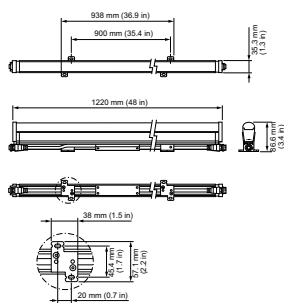

Dados do produto

Informações gerais		Classificação de vibração	
Cor da fonte de luz	RGB	Classificação de vibração	Complies with ANSI C136.31, 3G
Tipo de acessório de lente/difusor ótico	PCT [Bojo/tampa de policarbonato transparente]	Número do registro EPREL	1081401
Dados técnicos de luz		Desempenho inicial (compatível com IEC)	
Intensidade no eixo na candela	80	Potência de entrada inicial	28 W
Dados mecânicos e de compartimento		Desempenho ao longo do tempo (compatível com IEC)	
Comprimento	1220 mm	Manutenção luminica - 50% a 25°C reportada	60000
Cor	Alumínio	Manutenção luminica - 50% a 50°C reportada	60000
Aprovação e aplicação		Manutenção luminica - 70% a 25°C reportada	60000
Classificação de eficiência energética	G	Manutenção luminica - 70% a 50°C reportada	60000
Standard de vibração	Complies with ANSI C136.31, 3G	Dados do produto	
		Código do produto completo	871829139182199
		Nome de produto da encomenda	BCS425 RGB FR ETH L1220 PP19

Copiar peso líquido (peça)	1,640 kg
Número de catálogo	101-000200-02

Desenho dimensional

BCS425 RGB FR ETH L1220 PP19

BCS425 RGB FR ETH L1220 PP19