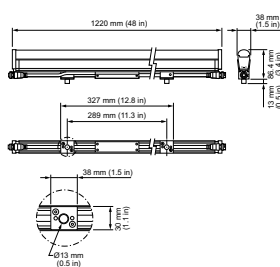

Dados do produto

Informações gerais		Classificação de vibração	
Cor da fonte de luz	RGB	Classificação de vibração	Complies with ANSI C136.31, 3G
Tipo de acessório de lente/difusor ótico	PCT [Bojo/tampa de policarbonato transparente]	Número do registro EPREL	1081401
Dados técnicos de luz		Desempenho inicial (compatível com IEC)	
Intensidade no eixo na candela	80	Potência de entrada inicial	28 W
Dados mecânicos e de compartimento		Desempenho ao longo do tempo (compatível com IEC)	
Comprimento	1220 mm	Manutenção luminica - 50% a 25°C reportada	60000
Cor	Alumínio	Manutenção luminica - 50% a 50°C reportada	60000
Aprovação e aplicação		Manutenção luminica - 70% a 25°C reportada	60000
Classificação de eficiência energética	G	Manutenção luminica - 70% a 50°C reportada	60000
Standard de vibração	Complies with ANSI C136.31, 3G	Dados do produto	
		Código do produto completo	871829139182199
		Nome de produto da encomenda	BCS425 RGB FR ETH L1220 PP19

Copiar peso líquido (peça)	1,640 kg
Número de catálogo	101-000200-02

Desenho dimensional

BCS425 RGB FR ETH L1220 PP19

BCS425 RGB FR ETH L1220 PP19