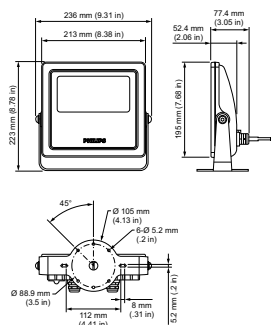

Vaya Flood LP Small

EPREL-registreringsnummer	915382

Ursprunglig prestanda (IEC-kompatibel)

Initialt ljusflöde	1542 lm
Initialt LED-ljusutbyte	38,4 lm/W
Initial ineffekt	45 W

Prestanda över tid (IEC-kompatibel)

Bibehållet ljusflöde 50 % vid 25 °C beräknat	100000
Bibehållet ljusflöde 50 % vid 25 °C rapporterat	60000
Bibehållet ljusflöde 50 % vid 40 °C beräknat	100000
Bibehållet ljusflöde 50 % vid 40 °C rapporterat	60000
Bibehållet ljusflöde 70 % vid 25 °C beräknat	100000
Bibehållet ljusflöde 70 % vid 25 °C rapporterat	60000
Bibehållet ljusflöde 70 % vid 40 °C beräknat	100000
Bibehållet ljusflöde 70 % vid 40 °C rapporterat	60000

Användningsförhållanden

Omgivningstemperatur	-40 till +40 °C

Produktdata

Fullständig produktkod	871829164706599
Beställningsproduktnamn	BCP431 RGB 100-240 10 CE CQC PSE
EAN/UPC – Produkt	8718291647065
Beställningsnummer	316-000015-00
SAP-Räknare – Antal per förpackning	1
Räknare - antal förpackningar per kartong	4
Materialnummer (12NC)	912400133898
Nettovikt (stycke)	2,800 kg
Katalognummer	316-000015-00
Beskrivning av katalognummer	Vaya Flood LP G2, RGB, 10°, CE/CQC/PSE

Måttskiss

Vaya