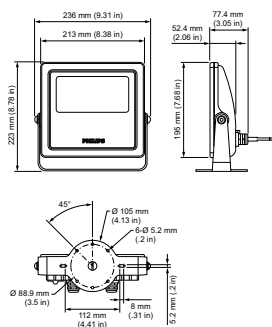

## Vaya Flood LP Small

|                                      |                                 |
|--------------------------------------|---------------------------------|
| Κωδικός προστασίας από μχχ. κρούσεις | IK06 [ 1 J]                     |
| <b>Συνθήκες εφαρμογής</b>            |                                 |
| Εύρος θερμοκρασίας περιβάλλοντος     | -40 to +40 °C                   |
| <b>Στοιχεία προϊόντος</b>            |                                 |
| Πλήρης κωδικός προϊόντος             | 871829164716499                 |
| Όνομα παραγγελίας προϊόντος          | BCP433 GN 100-240 20 CE CQC PSE |
| EAN/UPC                              | 8718291647164                   |

|  |              |
|--|--------------|
| Κωδικός παραγγελίας                    | 64716499     |
| Local Code                             | BCP433GN20   |
| Αριθμητής - Ποσότητα ανά συσκευασία    | 1            |
| Αριθμητής - Πακέτα ανά εξωτερικό κουτί | 4            |
| Αρ. υλικού (12NC)                      | 912400133914 |
| Καθαρό βάρος (τεμάχιο)                 | 2,670 kg     |

### Σχεδιάγραμμα διαστάσεων

Vaya