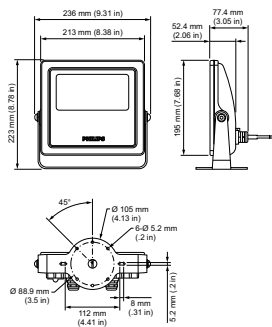

Условия эксплуатации

Диапазон температуры окружающей среды	-40 to +40 °C
---------------------------------------	---------------

Данные об изделии

Полный код продукта	871829164740999
Название продукта для заказа	BCP432 4000 100-240 20 CE CQC PSE
EAN/UPC — продукт	8718291647409
Код заказа	912400133934
Нумератор — количество на упаковку	1
Нумератор — упаковок на внешний короб	4
Материал № (12NC)	912400133934
Вес нетто (шт.)	2,770 kg

IK06

Чертеж размеров

Vaya