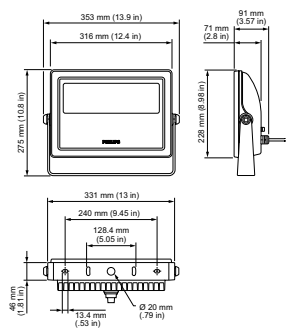

### Datos de producto

Código de producto completo	871829138688999
Nombre de producto del pedido	BCP436 RD 220-240 10 CE CQC

EAN/UPC - Producto	8718291386889
Código de pedido	38688999
Cantidad por paquete	1
Numerador - Paquetes por caja exterior	2
N.º de material (12NC)	912400133983
Peso neto (pieza)	5,670 kg

## Plano de dimensiones

Vaya