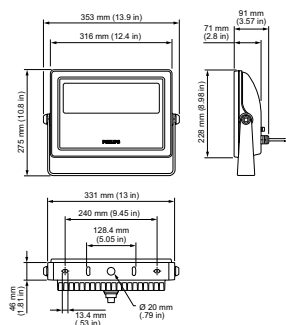

Vaya Flood MP Medium

Färg	Mörkgrå
Användning och godkännande	
Kod för kapslingsklass	IP66 [Dammtät, strålskyddad]
Skyddskod för mekanisk påverkan	IK06 [1 J]
Vibrationsstandard	Complies with ANSI C136.31 Complies with ANSI C136.31

Ursprunglig prestanda (IEC-kompatibel)

Initialt ljusflöde	5660 lm
Initialt LED-ljusutbyte	83,5 lm/W
Init. korr. färgtemperatur	3000 K
Init. Färgåtergivningsindex	80
Initial ineffekt	68 W

Prestanda över tid (IEC-kompatibel)

Lumen Maintenance 70% at 25°C Calculated	100000
Lumen Maintenance 70% at 25°C Reported	60000
Lumen Maintenance 70% at 40°C Calculated	71000
Lumen Maintenance 70% at 40°C Reported	60000
Lumen Maintenance 80% at 25°C Calculated	100000
Lumen Maintenance 80% at 25°C Reported	60000

Lumen Maintenance 80% at 40°C Calculated	45000
Lumen Maintenance 80% at 40°C Reported	45000
Lumen Maintenance 90% at 25°C Calculated	74000
Lumen Maintenance 90% at 25°C Reported	60000
Lumen Maintenance 90% at 40°C Calculated	23000
Lumen Maintenance 90% at 40°C Reported	23000

Användningsförhållanden

Omgivningstemperatur	-40 till +40 °C

Produktdata

Fullständig produktkod	871829164993999
Beställningsproduktnamn	BCP435 3000 220-240 20 CE CQC
EAN/UPC – Produkt	8718291649939
Beställningsnummer	64993999
Räknare – Antal per förpackning	1
Räknare - antal förpackningar per kartong	2
Materialnummer (12NC)	912400134021
Nettovikt (stycke)	5,720 kg

Måttskiss

Vaya