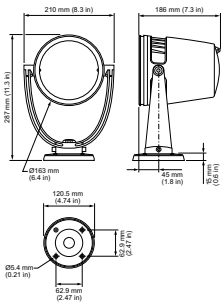

ColorBurst Powercore gen2

70% fényáram-megmaradás 50 °C-on (számított)	48300
Alkalmazási feltételek	
Környezeti hőmérséklet-tartomány	-40 to +50 °C között
Termékadatok	
Teljes termékkód	871869921137099
A termék megrendelési neve	BCP462 G2 19xLED-HB/RGB GR
EAN/UPC - termék	8718699211370
Rendelési kód	123-000156-21

Számláló – mennyiség csomagonként	1
Számláló – csomag külső dobozonként	2
SAP anyag	912400135462
Nettó tömeg (darab)	5,510 kg
Katalógusszám	123-000156-21
A katalógusszám leírása	ColorBurst Powercore gen2, RGB, 8° Native (no spread lens), Gray Housing, Architectural

Méretezett rajza

BCP462 G2 19xLED-HB/RGB GR