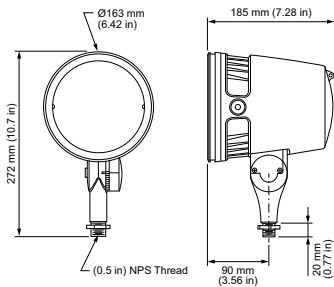

ColorBurst Powercore gen2

Начальная эффективность освещения светодиода	31 lm/W
Начальная входная мощность	30 W
Производительность со временем (соответствие МЭК)	
Стабильность светового потока (расчетная): 70% при 25 °C	48300
Стабильность светового потока (расчетная): 70% при 50 °C	48300
Условия эксплуатации	
Диапазон температуры окружающей среды	-40 to +50 °C
Данные об изделии	
Полный код продукта	871869921138799

Название продукта для заказа	BCP462 G2 19xLED-HB/RGB HMA BK
EAN/UPC — продукт	8718699211387
Код заказа	123-000156-23
Нумератор — количество на упаковку	1
Нумератор— упаковок на внешний короб	2
Материал (SAP)	912400135463
Вес нетто (шт.) SAP	3,470 kg
Номер по каталогу	123-000156-23
Номер по каталогу, описание	ColorBurst Powercore gen2, RGB, 8° Native (no spread lens), Black Housing, Landscape

Чертеж размеров

ColorBurst Powercore gen2