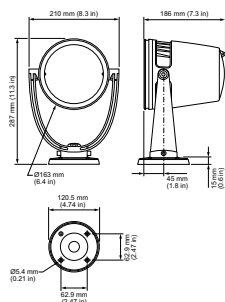

Användning och godkännande

Kod för kapslingsklass	IP66 [Dammtät, strålskyddad]
Energieffektivitetsklass	G
Skyddskod för mekanisk påverkan	IK08 [5 J vandalskyddad]
Vibrationsstandard	Complies with ANSI C136.31, 3G
Vibrationsklassificering	Complies with ANSI C136.31, 3G
EPREL-registreringsnummer	887795

Ursprunglig prestanda (IEC-kompatibel)

Initialt ljusflöde	1481 lm
Initialt LED-ljusutbyte	47 lm/W
Init. Corr. färgtemperatur	- K
Initialt färgåtergivningsindex	≥80
Initial ineffekt	33 W

Prestanda över tid (IEC-kompatibel)

Bibehållet ljusflöde 70 % vid 25 °C beräknat	48300
Bibehållet ljusflöde 70 % vid 50 °C beräknat	48300
Bibehållet ljusflöde 80 % vid 25 °C beräknat	48300
Bibehållet ljusflöde 80 % vid 50 °C beräknat	48300

Bibehållet ljusflöde 90 % vid 25 °C rapporterat	27000
Bibehållet ljusflöde 90 % vid 50 °C rapporterat	25000

Användningsförhållanden

Omgivningstemperatur	-40 till +50 °C

Produktdata

Fullständig produktkod	871869921147999
Beställningsproduktnamn	BCP462 G2 19xLED-HB/RGBMW BK
EAN/UPC – Produkt	8718699211479
Beställningsnummer	423-000003-24
SAP-Räknare – Antal per förpackning	1
Räknare - antal förpackningar per kartong	2
Materialnummer (12NC)	912400135472
Net Weight (Piece)	6,800 kg
Katalognummer	423-000003-24
Beskrivning av katalognummer	ColorBurst IntelliHue Powercore, 8° Native (no spread lens), Black Housing, Architectural

Måttskiss

BCP462 G2 19xLED-HB/RGBMW BK