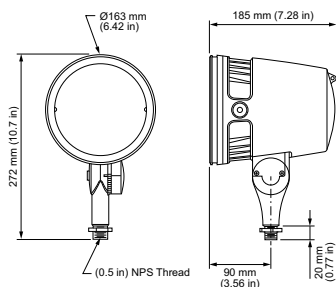

Чертеж размеров

BCP462 G2 19xLED-HB/RGBMW HMA WH