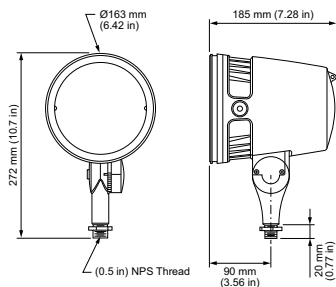

ColorBurst IntelliHue Powercore

Farge	bronse

Godkjenning og bruk

Ingress beskyttelseskode	IP66 [Beskyttet mot støvgjennomtrengning, spylesikker]
Energieffektivitet, klasse	G
Mek. støt, beskyttelseskode	IK08 [5 J vandal-protected]
EPREL-registreringsnummeret er:	887798

Innledende ytelse (i samsvar med IEC)

Opprinnelig lysytelse	1481 lm
Opprinnelig lyseffekt for LED-armatur	47 lm/W
Oppr. Korr. Fargetemperatur	- K
Oppr. Fargegjengivelsesindeks	≥80
Opprinnelig inngangseffekt	33 W

Ytelse over tid (i samsvar med IEC)

Beregnet 70 % lumenedlikehold ved 25 °C	48300
Beregnet 70 % lumenedlikehold ved 50 °C	48300
Beregnet 80 % lumenedlikehold ved 25 °C	48300
Beregnet 80 % lumenedlikehold ved 50 °C	48300
Rapportert 90 % lumenedlikehold ved 25 °C	27000

Rapportert 90 % lumenedlikehold ved 50 °C	25000

Bruksforhold

For omgivelsestemperaturer mellom	-40 to +50 °C

Produktdata

Fullstendig produktkode	871869921150999
Produktnavn for bestilling	BCP462 G2 19xLED-HB/RGBMW HMA BZ
EAN/UPC – produkt	8718699211509
Bestillingskode	423-000003-29
SAP-teller – antall per pakke	1
SAP-teller – pakker per utvendige	2
SAP-materialer	912400135475
Net Weight (Piece)	3,470 kg
Katalognummer	423-000003-29
Katalognummerbeskrivelse	ColorBurst IntelliHue Powercore, 8° Native (no spread lens), Bronze Housing, Landscape

Målskisse

BCP462 G2 19xLED-HB/RGBMW HMA BZ