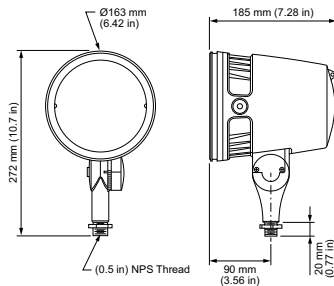

ColorBurst Powercore gen2 RGBW/RGBA

Classe d'efficacité énergétique	G
Code de protection contre les chocs mécaniques	IK08 [5 J Protection anti-vandal]
Numéro d'enregistrement EPREL	887804
Performances initiales (conforme IEC)	
Flux lumineux initial	1230 lm
Efficacité lumineuse à 0h du luminaire LED	41 lm/W
Puissance initiale absorbée	30 W
Durées de vie (conforme IEC)	
Flux lumineux sortant 70 % à 25 °C Calculé	48300
Flux lumineux sortant 70 % à 50 °C Calculé	48300
Conditions d'utilisation	
Plage de températures ambiantes	-40 à +50°C

Données logistiques	
Code de produit complet	871869921156199
Nom du produit de la commande	BCP462 G2 19xLED-HB/RGBW HMA WH
Code barre produit	8718699211561
Code de commande	423-000004-26
Numérateur - Quantité par kit	1
Conditionnement par carton	2
SAP - Matériaux	912400135481
Net Weight (Piece)	3,470 kg
Code catalogue	423-000004-26
Description du code catalogue	ColorBurst Powercore gen2, RGBW, 8° Native (no spread lens), White Housing, Landscape

Schéma dimensionnel

BCP462 G2 19xLED-HB/RGBW HMA WH