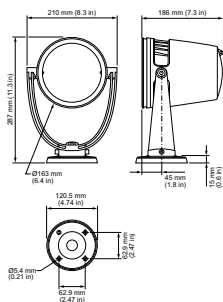

ColorBurst Powercore gen2 RGBW/RGBA

Cod de protecție împotriva impactului mecanic	IK08 [5 J vandal-protected]
Standard vibrații	Complies with ANSI C136.31, 3G
Capacitate de rezistență la vibrații	Complies with ANSI C136.31, 3G
Număr de înregistrare EPREL	887805

Initial performance (IEC compliant)

Flux luminos inițial (flux de sistem)	1230 lm
Randament luminos LED inițial	41 lm/W
Putere de intrare inițială	30 W

Over time performance (IEC compliant)

Întreținere la un flux luminos de 70% la 25 °C calculată	48300
Întreținere la un flux luminos de 70% la 50 °C calculată	48300

Application conditions

Interval temperatură ambiantă	-40 to +50 °C

Product data

Cod complet produs	871869921157899
Nume comandă produs	BCP462 G2 19xLED-HB/RGBW WH
EAN/UPC – Produs	8718699211578
Cod de comandă	423-000004-27
Numărător SAP – Cantitate per pachet	1
Numărător SAP – Pachete per exterior	2
Material SAP	912400135482
Copia și greutatea netă (bucată)	6.800 kg
Număr de catalog	423-000004-27
Descriere număr de catalog	ColorBurst Powercore gen2, RGBW, 8° Native (no spread lens), White Housing, Architectural

Cote

BCP462 G2 19xLED-HB/RGBW WH