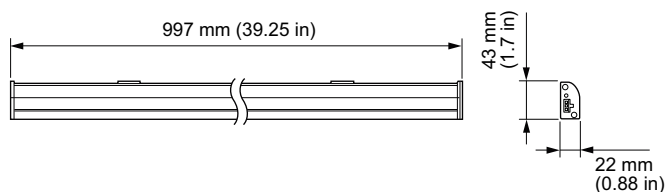

eW Profile Powercore gen4

80% di mantenimento lumen a 25 °C calcolato	86000
80% di mantenimento lumen a 25 °C riferito	60000
80% di mantenimento lumen a 50 °C calcolato	65000
80% di mantenimento lumen a 50 °C riferito	60000
90% di mantenimento lumen a 25 °C calcolato	41000
90% di mantenimento lumen a 25 °C riferito	41000
90% di mantenimento lumen a 50 °C calcolato	30000
90% di mantenimento lumen a 50 °C riferito	30000

Dati del prodotto

Codice prodotto completo	871869921376399
Nome prodotto ordine	BCX413 3500 230V 997L WH

EAN/UPC - Prodotto	8718699213763
Codice d'ordine	523-000102-08
Numeratore SAP - Quantità per confezione	1
Numeratore - Confezioni per scatola esterna	6
Materiale SAP	912400135980
Peso netto (al pezzo)	0,836 kg
Numero catalogo	523-000102-08
Numero catalogo Descrizione	eW Profile Powercore gen4, 3500 K, 220 - 240 VAC, 997 mm (39.25 in)

Disegno tecnico

BCX413 3500 230V 997L WH