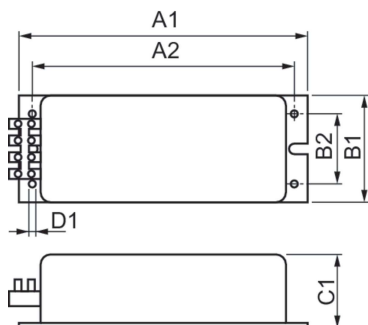

HID-Constant wattage BSX for SOX

BSX 55 H26 220-230V 50Hz CW-173/44

Elektromagnetické měděné/železné předřadníky (zalité) s konstantním příkonem pro použití s externím zapalovačem pro světelné zdroje SOX a SOX-E

Údaje o produktu

Provozní a elektrické		Celý název výrobku	
Vstupní napětí	220 až 230 V	Full EOC	871150091996099
Frekvence sítě	50 Hz	Objednací kód	91996099
Vstupní frekvence	50 Hz	Číslo materiálu (12NC)	913653000326
Prodrátování		Číslování SAP – počet v balení	1
Typ konektoru	Šroubové	EAN/UPC – výrobek/pouzdro	8711500919960
Certifikace a použití		Číslování SAP – balení v krabici	12
Certifikační značky	Značka CE Certifikát ENEC	Pouzdro – EAN/UPC	8711500932129
Označení a balení			
Objednací název produktu	BSX 55 H26 220-230V 50Hz CW-173/44		

HID-Constant wattage BSX for SOX

Rozměrové výkresy

Product	D1	C1	A1	A2	B1	B2
BSX 55 H26 220-230V	4,2 mm	44,0 mm	173,0 mm	157,0 mm	64,0 mm	42,0 mm
50Hz CW-173/44						