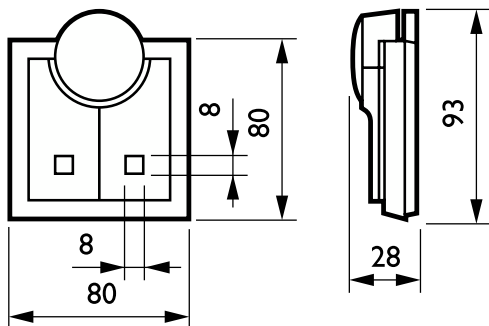

## IRT8050/00 Transm IR 2Key Wall

Příslušenství pro ovládání vnitřního osvětlení zahrnuje uživatelská rozhraní, čidla, kabeláž a další příslušenství, které lze použít s našimi systémy nebo systémy jiných dodavatelů. Také zahrnuje potenciometry, které lze používat buď samostatně (pro předřadníky 1-10 V) nebo ve spojení se systémem Trios. Funkčnost výrobků pro všeobecné účely se může měnit podle systému pro ovládání osvětlení, ke kterému jsou připojeny.

### Údaje o produktu

Označení a balení	
Objednací název produktu	IRT8050/00 TRANSM IR 2KEY WALL
Celý název výrobku	IRT8050/00 Transm IR 2Key Wall
Full EOC	871155951707099
Objednací kód	51707099
Číslo materiálu (12NC)	913700310703

### Rozměrové výkresy

Product
IRT8050/00 TRANSM IR 2KEY WALL