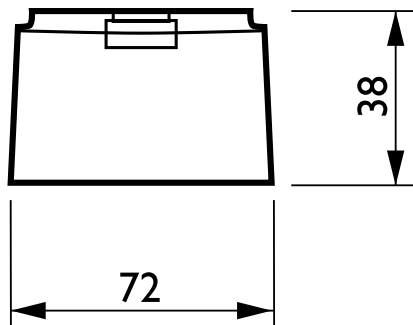

Аксессуары для внутреннего освещения

Чертеж размеров

Product

LRH8100/00 SENSUR SURFACE BOX

© 2023 Signify Holding Все права защищены. Signify никоим образом не гарантирует точность и полноту представленной здесь информации и не несет ответственности за любые действия, совершенные в этой связи.

Информация, представленная в данном документе, не является коммерческим предложением и не является частью какого-либо предложения или контракта, если иное не подтверждено Signify. Philips и логотип Philips являются зарегистрированными товарными знаками компании Koninklijke Philips N.V.

www.lighting.philips.com

2023, Апрель 30 - Данные для изменения