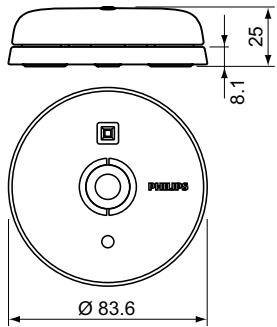

Numerador - Paquetes por caja exterior	42
N.º de material (12NC)	913700332904
Peso neto (pieza)	0,125 kg

OccuSwitch DALI

Plano de dimensiones

LRM2070 BASIC