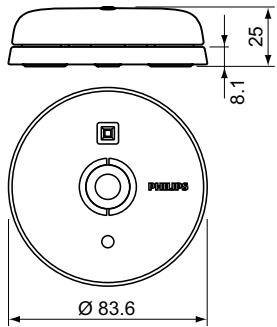

OccuSwitch DALI

Plano de dimensiones

LRM2080 ADVANCED