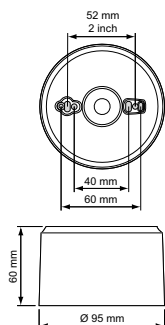

Datos del producto

Datos de producto		Numerador - Paquetes por caja exterior	
Código de producto completo	871155973252799		42
Nombre de producto del pedido	LRH2070/00 SURFACE BOX	N.º de material (12NC)	913700333903
EAN/UPC - Producto	8711559732527	Peso neto (pieza)	0,055 kg
Código de pedido	73252799		
Cantidad por paquete	1		

Plano de dimensiones

LRH2070/00 SURFACE BOX