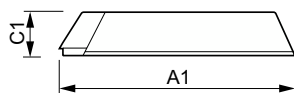

### Rysunki techniczne

Product	D1	C1	A1	A2	B1
HID-AV C 70 /I CDM 220-240V 50/60Hz	4,8 mm	34,5 mm	188 mm	170 mm	82,7 mm