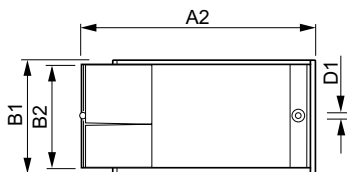

### Rysunki techniczne

Product	D1	C1	A1	A2	B1
HID-AV C 70 /I CDM 220-240V 50/60Hz	4,8 mm	34,5 mm	188 mm	170 mm	82,7 mm