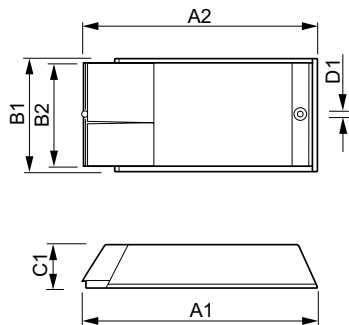

AspiraVision Compact for CDM

Méretezett rajza

Product	D1	C1	A1	A2	B1
HID-AV C 35 /I CDM 220-240V 50/60Hz	4,8 mm	34,5 mm	188 mm	170 mm	82,7 mm