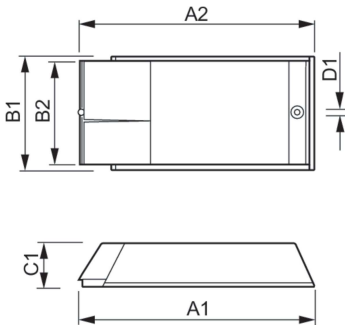

PrimaVision Compact для ламп CDM

Чертеж размеров

Product	D1	C1	A1	A2	B1
HID-PV C 70 /I CDM 220-240V 50/60Hz	4,8 мм	34,5 мм	188,0 мм	170,0 мм	82,7 мм
NG					