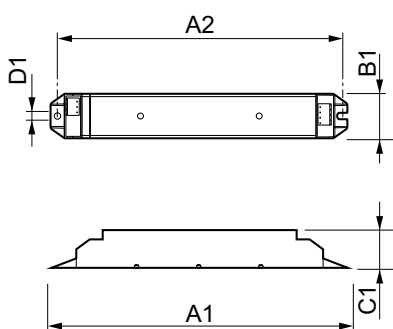

HF-Essential II for TL5/TL-D

Μηχανικά εξαρτήματα και Περιβλήμα	
Περιβλήμα	L 280x29.3x22.7
Έγκριση και Εφαρμογή	
Βαθμός προστασίας από τις εισροές	IP20 [Με προστασία για δάχτυλα]
Δείκτης ενεργειακής απόδοσης	A2
Σημάνσεις εγκρίσεων	Σήμανση CE Πιστοποίηση KEMA Keur Συμμόρφωση RoHS
Στοιχεία προϊόντος	
Όνομα παραγωγίας προϊόντος	HF-E 121 TL5 II 220-240V 50/60Hz

Σχεδιάγραμμα διαστάσεων

Product	D1	C1	A1	A2	B1
HF-E 121 TL5 II 220-240V 50/60Hz	1,2 mm	22,7 mm	280,0 mm	270,0 mm	29,3 mm