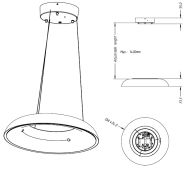

Amaze

Plano de dimensiones

Residential Collection pendant