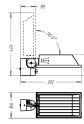

Botanic

Maatschets