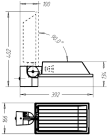

Botanic

Maatschets