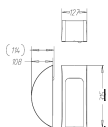

Olive

Maatschets

Residential Collection wall